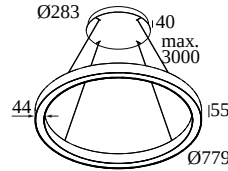

## SUPER-OH! SLIM 80 CS SBL DOWN-UP 930 DIM4

20735 9304 W

AVAILABLE IN  
**BLACK** 20735 9304 B  
**WHITE** 20735 9304 W

 [View on website](#)