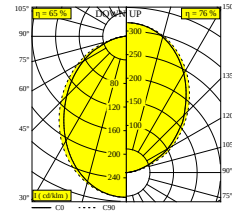

## SUPER-OH! SLIM 80 CS SBL DOWN-UP 930 DIM4

20735 9304 W

AVAILABLE IN  
**BLACK** 20735 9304 B  
**WHITE** 20735 9304 W

 [View on website](#)

### Lightsource info

<b>LIGHTSOURCE NAME</b>	LED
<b>LIGHTSOURCE</b>	DOWN: LED cluster 28,6W / CRI>90 (R9: 50) / 3000K / 4570lm UP: LED cluster 22,3W / CRI>90 (R9: 50) / 3000K / 3542lm
<b>SDCM</b>	SDCM3
<b>LM80</b>	L80 > 60000
<b>LED TECHNICS (LIGHT SOURCE)</b>	DOWN: 4570lm // 28,6W // 159lm/W UP: 3542lm // 22,3W // 159lm/W
<b>LED TECHNICS (LUMINAIRE)</b>	DOWN: 2961lm // 32,9W // 90lm/W UP: 2699lm // 25,6W // 105lm/W